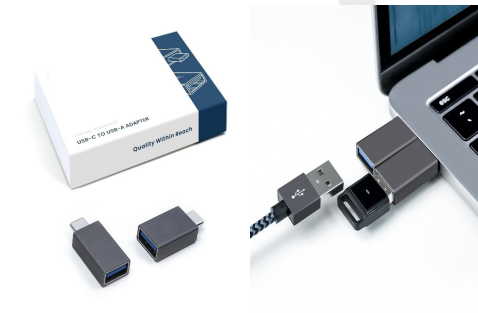

Lot de 2 adaptateurs USB Type C Mâle vers USB A Femelle

Prix du produit :

12,51 €

Galerie de produits :

Lot de 2 adaptateurs USB Type C Mâle vers USB A Femelle, **testés fonctionnels pour l'usage de la mise à la terre**, pour connecter vos périphériques USB A (clavier, souris, disque flash USB, lecteur de carte, disque dur, contrôleur de jeu, ou adaptateur ethernet USB A / RJ45) aux ordinateurs récents ou box dépourvus de connecteur de type A, téléphones et tablettes équipés de connecteurs USB C.

Description du produit :

Lot de 2 adaptateurs USB Type C Mâle vers USB A Femelle - Gris Sidéral

Lot de 2 adaptateurs USB Type C Mâle vers USB A Femelle, **testés fonctionnels pour l'usage de la mise à la terre d'appareils électroniques qui en sont dépourvus**, pour ordinateur récent, box, tablettes ou smartphones à connecteurs USB C.

L'adaptateur USB C vers USB A peut facilement connecter vos périphériques USB A (clavier, souris, disque flash USB, lecteur de carte, disque dur, contrôleur de jeu, ou adaptateur ethernet USB A / RJ45) aux ordinateurs, box, téléphones et tablettes équipés de connecteurs USB C. Une option intéressante pour utiliser au maximum et de manière créative vos périphériques USB précédents.

Utile pour transférer vos vidéos et photos préférées en quelques secondes depuis ou vers un smartphone, ordinateur ou tablette compatible (voir ci-dessous).

L'adaptateur USB type C peut être installé dans n'importe quelle sens pour des connexions sans tracas. L'adaptateur type C sans soudure et les contacts dorés offrent une conductivité exceptionnelle sans la perte de données. Fabriqué pour supporter plus de 10 000 insertions.