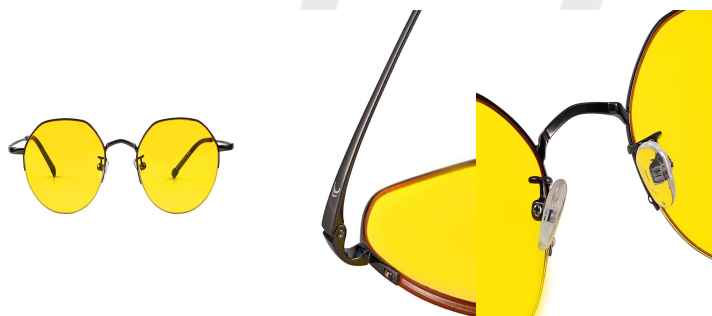

Lunettes anti lumière bleue gaming PRiSMA - GAMER LAUTA EASY90 - LA702

Prix du produit :

129,00 €

Galerie de produits :

Découvrez les **lunettes de gaming PRiSMA GAMER LAUTA EASY90**, spécialement conçues pour les joueurs exigeants. Ces **lunettes gaming anti lumière bleue** offrent une **protection exceptionnelle** en filtrant jusqu'à **90% de la lumière bleue nocive** à 500 nm. Idéales pour une **expérience de jeu optimale**, elles garantissent le **meilleur rendu des couleurs** tout en **protégeant vos yeux**. Le design demi-monture légère avec une touche rétro, est parfait pour compléter tous les types de visages, qu'ils soient ovales ou anguleux. **Optez pour le confort et la protection** avec nos **lunettes anti lumière bleue gaming**, la meilleure alliée pour vos sessions de jeu prolongées.

Description du produit :

**Lunettes anti lumière bleue gaming - PRiSMA GAMER LAUTA
EASY90 - LA702**

Préservez vos yeux lors de vos sessions de gaming et au travail dès maintenant !

Les **écrans modernes** émettent une forte concentration de **lumière bleue**, connue pour perturber l'**équilibre hormonal**. Cela peut affecter la production de **mélatonine**, une hormone liée au **sommeil**. Ainsi, regarder la **télévision** le soir sans une **protection adéquate** peut accroître le **stress**, déséquilibrer nos hormones et perturber notre **repos nocturne**, compromettant ainsi notre capacité à récupérer.

Alliant élégance et fonctionnalité, les branches métalliques fines et flexibles permettent un ajustement personnalisé. Avec des charnières solides et des plaquettes de nez respirantes, vous bénéficiez d'un confort optimal pendant de longues heures.