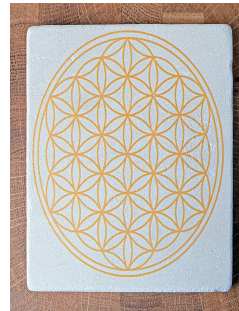

## Dessous de plat fleur de vie revitalisante en travertin - 10cm

**Prix du produit :**

**10,90 €**

**Galerie de produits :**

Ce **dessous de plat fleur de vie** en travertin (pierre calcaire très dure) sera parfait pour vos tasses, verres, bouteilles, bols, vases et carafes. Soigneusement décoré avec son motif fleur de vie, il permettra la dynamisation de votre eau. Avec protection en liège, aucun risque pour vos meubles. Taille : 10cm.

**Description du produit :**

**Dessous de plat fleur de vie en travertin de 10cm**

**Revitalisez vos boissons avec ce joli dessous de verre fleur de vie en travertin !**

Le **travertin** est une **Pierre** calcaire naturelle et robuste, aux propriétés thermiques écologiques qui est extraite et traitée en Turquie.

Pour une protection naturelle des surfaces, le dessous de plat en travertin est muni d'une rondelle de liège sur la face inférieure.

Fabriqué à partir de pierres naturelles, chaque produit est unique dans son aspect et sa finition, rendant tout son charme à ce dessous de plat particulier.

- **Motif** : Fleur de vie

La fleur de vie participe à la revitalisation de l'eau.

La fleur de vie est un symbole d'ordre cosmique et rayonne d'harmonie et de perfection, permettant le gain d'énergie et faire face aux influences énergétiques négatives extérieures.